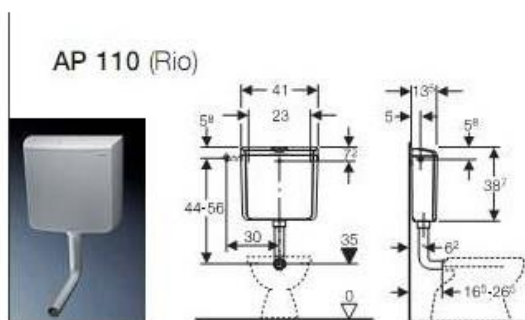

Szerelési méretek

Geberit AP110 öblítő tartály

Alföldi bázis 4031 csésze

Alacsony elhelyezés