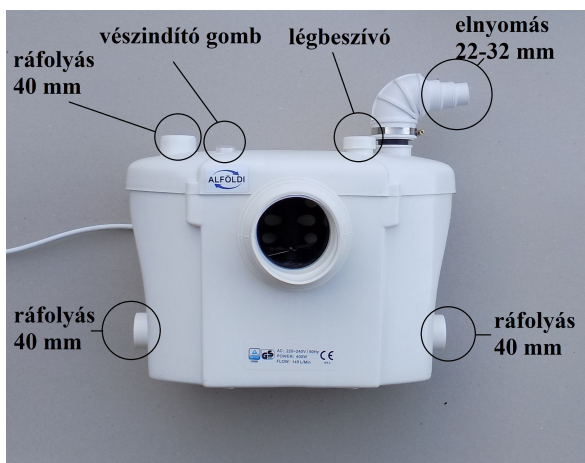

Alföldi Darálós WC

WC + 1 felső és 2 alsó (zuhany) rákötési lehetőség
nem kell megemelni a zuhanytálcát, mint a többi áttemelőnél
beépített, belső visszacsapó szelepek
kondenzátum, csöpögő víz érzékelés
külső visszacsapó szelep
emelési magasság 7 méter
hővédelmi relével szerelt
elnyomás 22-32 mm
acélkésekkel és speciális Noryl Vortex® járókerékkel
bekapcsolási szint 10 cm
kikapcsolási szint 5 cm
2+1 év garancia

Méretetek

Műszaki adatok

Hálózati feszültség: 230 V, 50 Hz
Teljesítmény: 400 W
Fordulatszám: 2850
Áramfelvétel: 2,5 A
Védettség: IP 44
Szigetelés: F
Csatlakozó elektromos vezeték:
1,2 m HO5VV-F3GG 0,75 mm²
Súly: 6,5 kg
Zajszint: 58 dB (A)
Bekapcsolási szint: 10 cm
Kikapcsolási szint: 5 cm
Üzemi hőmérséklet: 5-40 C fok
Maximális hőtűrés: 55 C fok