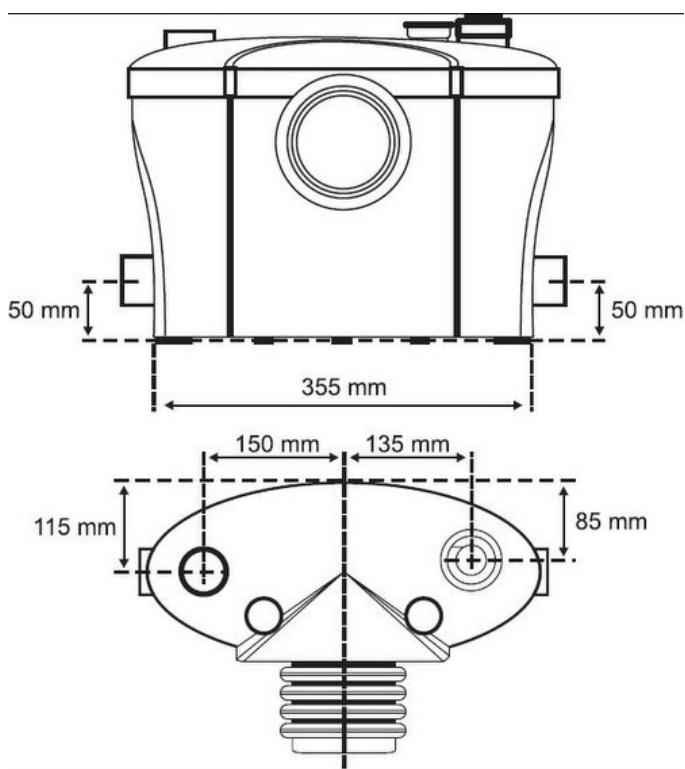

Alföldi Darálós WC

WC + 1 felső és 2 alsó (zuhany) rákötési lehetőség
nem kell megemelni a zuhanytálcát, mint a többi áttemelőnél
beépített, belső visszacsapó szelepek
kondenzátum, csöpögő víz érzékelés
külső visszacsapó szelep
emelési magasság 7 méter
hővédelmi relével szerelt
elnyomás 22-32 mm
acélkésekkel és speciális Noryl Vortex® járókerékkel
bekapcsolási szint 10 cm
kikapcsolási szint 5 cm
2+1 év garancia

Méretetek

Műszaki adatok

Hálózati feszültség: 230 V, 50 Hz
Teljesítmény: 400 W
Fordulatszám: 2850
Áramfelvétel: 2,5 A
Védettség: IP 44
Szigetelés: F
Csatlakozó elektromos vezeték:
1,2 m HO5VV-F3GG 0,75 mm²
Súly: 6,5 kg
Zajszint: 58 dB (A)
Bekapcsolási szint: 10 cm
Kikapcsolási szint: 5 cm
Üzemi hőmérséklet: 5-40 C fok
Maximális hőtűrés: 55 C fok